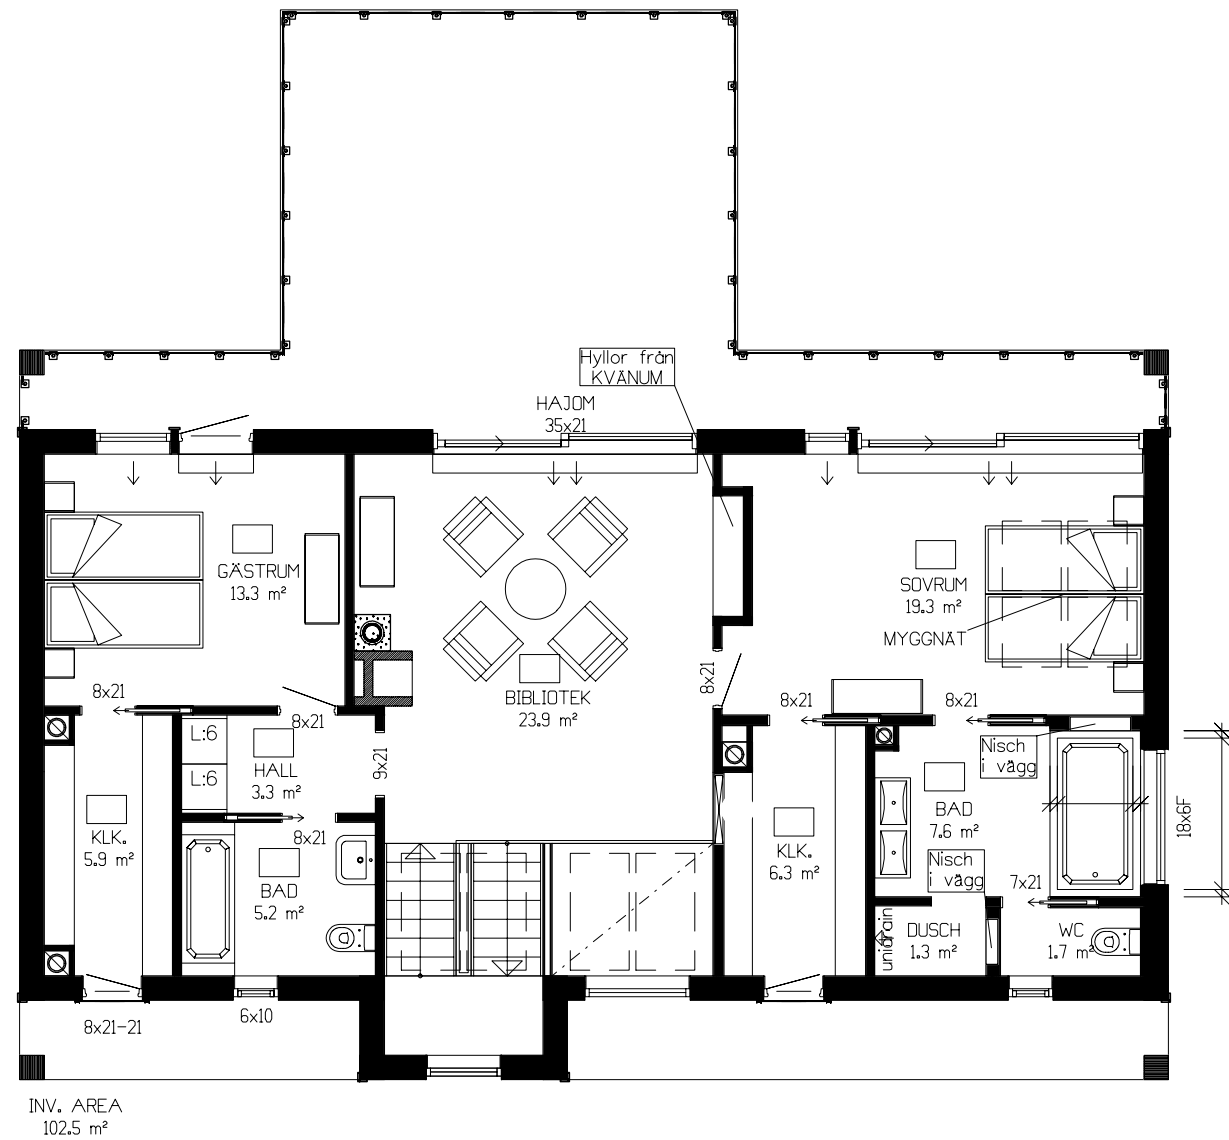

Gasflaskor under altan.

INV. AREA  
148.5 m²

INV. AREA  
58.1 m²

Willa 2776

SKALA 1:100  
10  
9  
8  
7  
6  
5  
4  
3  
2  
1  
0

SKALA 1:100  
10  
5  
0  
1  
2  
3  
4  
5  
6  
7  
8  
9  
10

		
<b>Willa 2776</b>		

SKALA 1:100  
10  
9  
8  
7  
6  
5  
4  
3  
2  
1  
0

		
<b>Willa 2776</b>		

SKALA 1:100  
10  
9  
8  
7  
6  
5  
4  
3  
2  
1  
0

		
<b>Willa 2776</b>		

SKALA 1:100  
10  
5  
0  
1  
2  
3  
4  
5  
6  
7  
8  
9  
10

∅#  
↑  
-----  
-----

Willa 2776