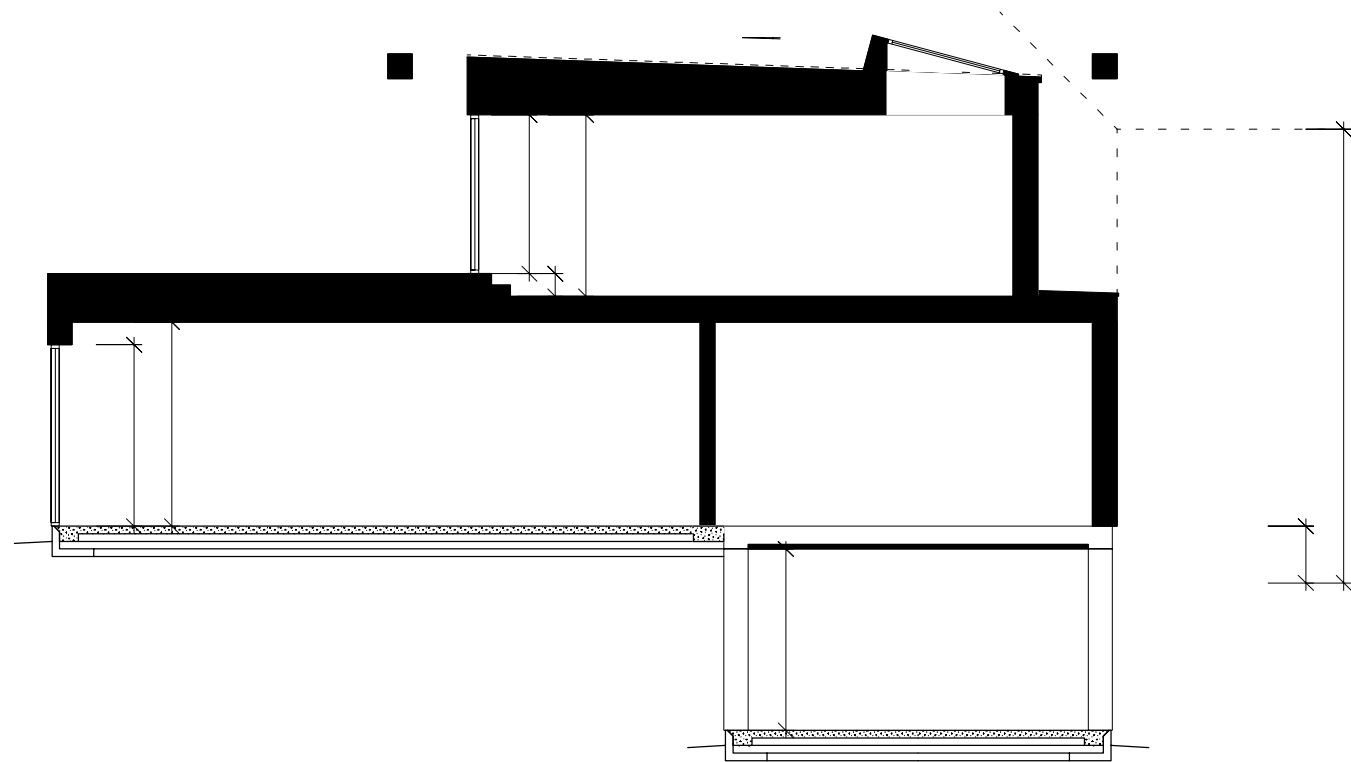

Gasflaskor under altan.

INV. AREA  
148.5 m²

INV. AREA  
58.1 m²

Willa 2776

SKALA 1:100  
10  
9  
8  
7  
6  
5  
4  
3  
2  
1  
0

SKALA 1:100  
10  
5  
0  
1  
2  
3  
4  
5  
6  
7  
8  
9  
10

		
<b>Willa 2776</b>		

SKALA 1:100  
10  
9  
8  
7  
6  
5  
4  
3  
2  
1  
0

		
<b>Willa 2776</b>		

SKALA 1:100  
10  
9  
8  
7  
6  
5  
4  
3  
2  
1  
0

		
<b>Willa 2776</b>		

SKALA 1:100  
10  
5  
0  
1  
2  
3  
4  
5  
6  
7  
8  
9  
10

∅#  
↑  
-----  
-----

Willa 2776